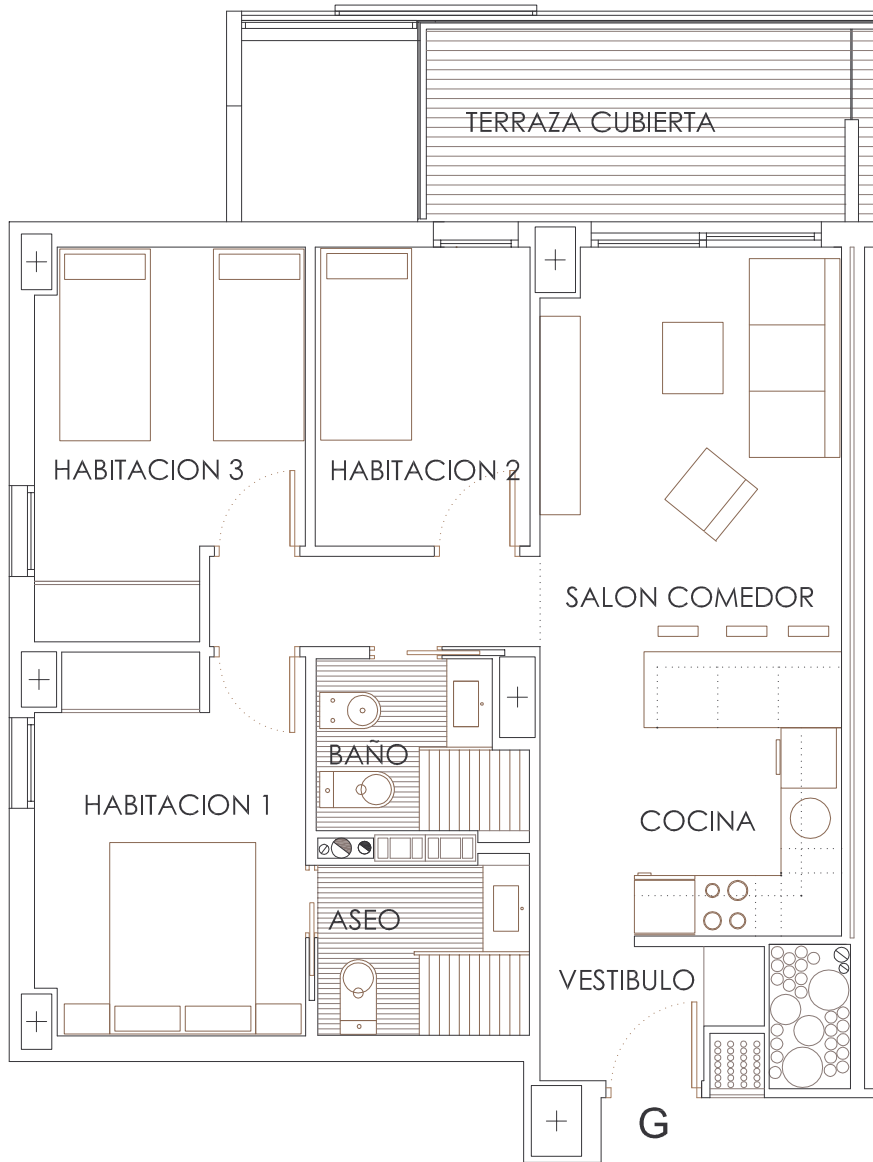

VIVIENDA TIPO G

PLANTAS: 1^a, 2^a, 3^a, 4^a, 5^a, 6^a, 7^a, 8^a, 9^a, 10^a, 11^a, 12^a a 13^a

SUPERFICIES TIPO G

SUP. ÚTIL	58,74 m ²
SUP. CONSTRUIDA *	77,42 m ²
TERRAZA CUBIERTA	8,63 m ²

* Includo P.P.E.C.