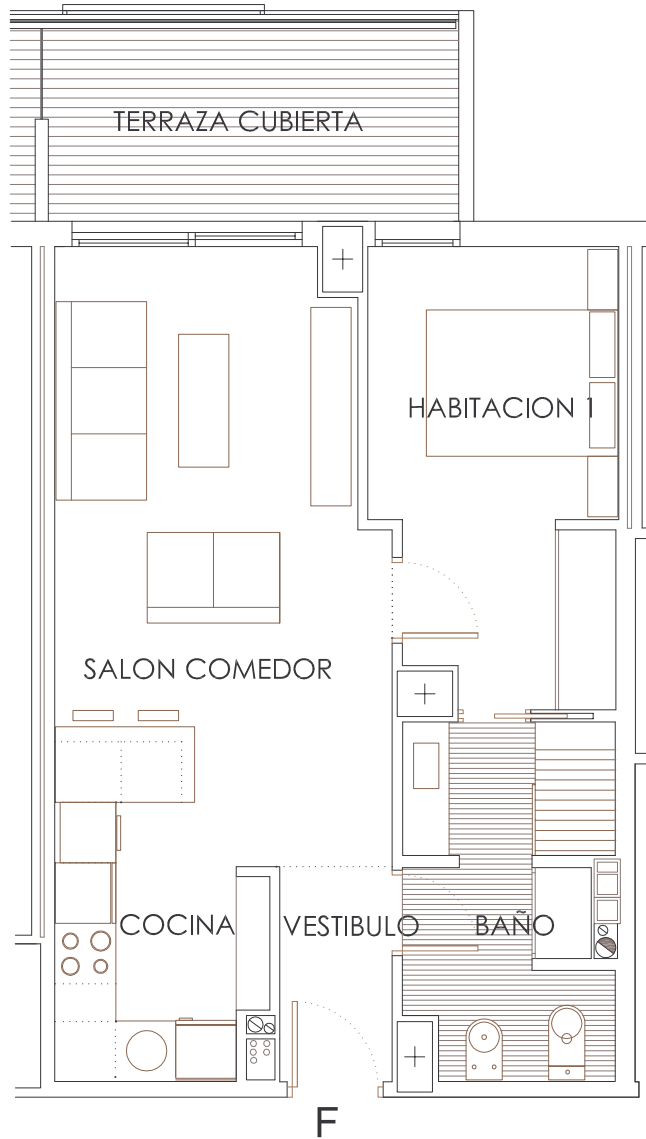

VIVIENDA TIPO F

PLANTAS: 1ª, 2ª, 3ª, 4ª, 5ª, 6ª, 7ª, 8ª, 9ª, 10ª, 11ª, 12ª a 13ª

SUPERFICIES TIPO F

SUP. ÚTIL	43,59 m ²
SUP. CONSTRUIDA *	55,98 m ²
TERRAZA CUBIERTA	8,63 m ²

* Incluido P.P.E.C.