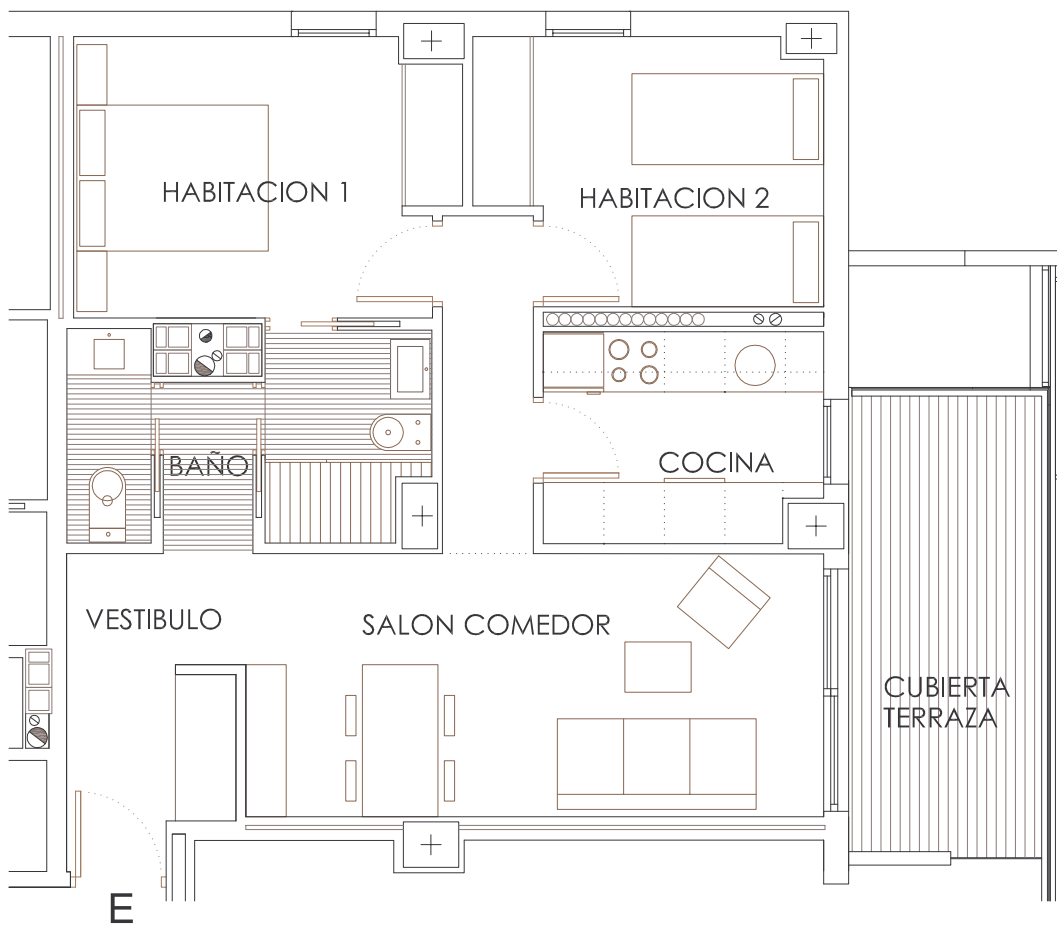

VIVIENDA TIPO E

PLANTAS: 1ª, 2ª, 3ª, 4ª, 5ª, 6ª, 7ª, 8ª, 9ª, 10ª, 11ª, 12ª a 13ª

SUPERFICIES TIPO E

SUP. ÚTIL	54,54 m ²
SUP. CONSTRUIDA *	72,09 m ²
TERRAZA CUBIERTA	9,41 m ²

* Incluido P.P.E.C.