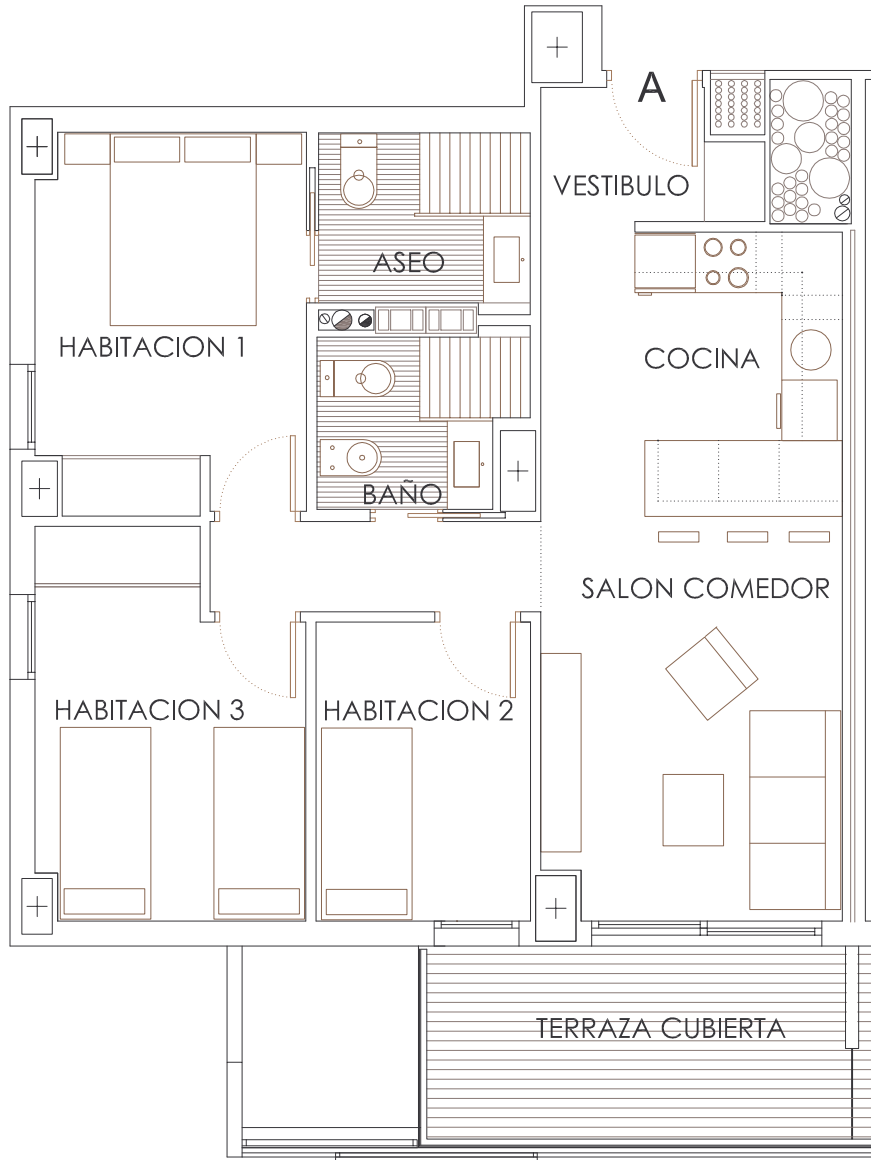

VIVIENDA TIPO A

PLANTAS: 1ª, 2ª, 3ª, 4ª, 5ª, 6ª, 7ª, 8ª, 9ª, 10ª, 11ª, 12ª a 13ª

SUPERFICIES TIPO A

SUP. ÚTIL	58,74 m ²
SUP. CONSTRUIDA *	77,42 m ²
TERRAZA CUBIERTA	8,63 m ²

* Incluido P.P.E.C.