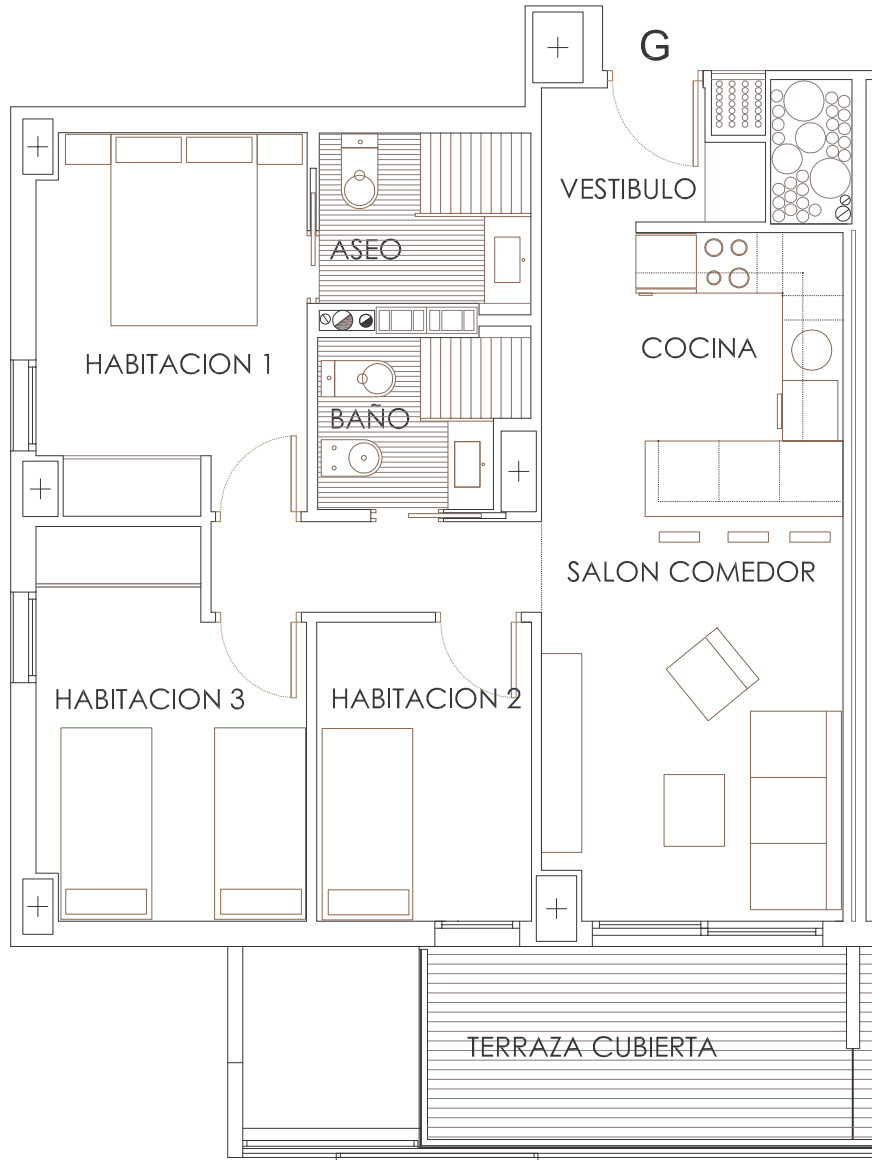

VIVIENDA TIPO G

PLANTAS: 1ª, 2ª, 3ª, 4ª, 5ª, 6ª, 7ª, 8ª, 9ª, 10ª, 11ª, 12ª a 13ª

SUPERFICIES TIPO G

SUP. ÚTIL	58,74 m ²
SUP. CONSTRUIDA *	77,42 m ²
TERRAZA CUBIERTA	8,63 m ²

* Includo P.P.E.C.