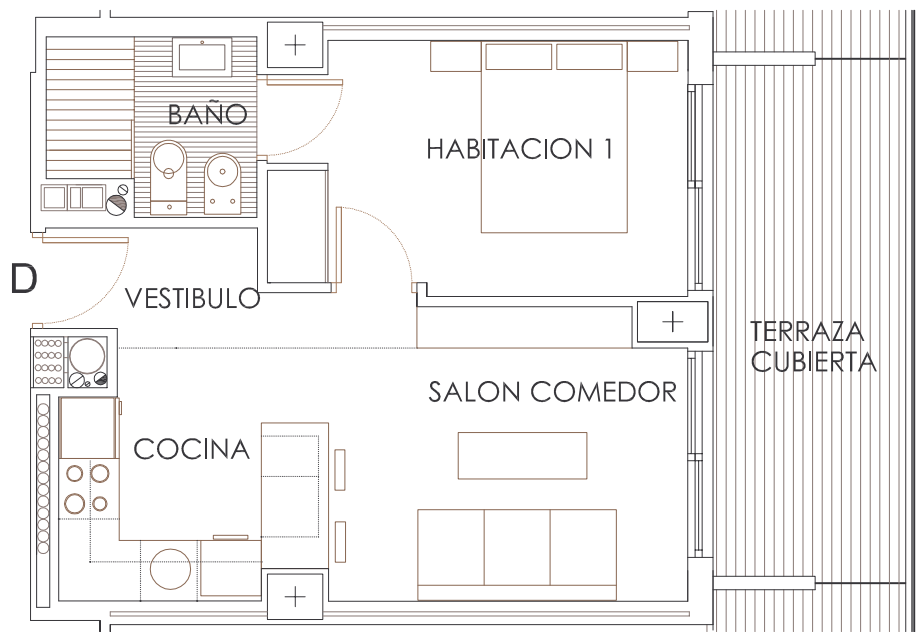

VIVIENDA TIPO D

PLANTAS: 1ª, 2ª, 3ª, 4ª, 5ª, 6ª, 7ª, 8ª, 9ª, 10ª, 11ª, 12ª a 13ª

SUPERFICIES TIPO D

SUP. ÚTIL	33,02 m ²
SUP. CONSTRUIDA *	43,59 m ²
TERRAZA CUBIERTA	10,40 m ²

* Includo P.P.E.C.