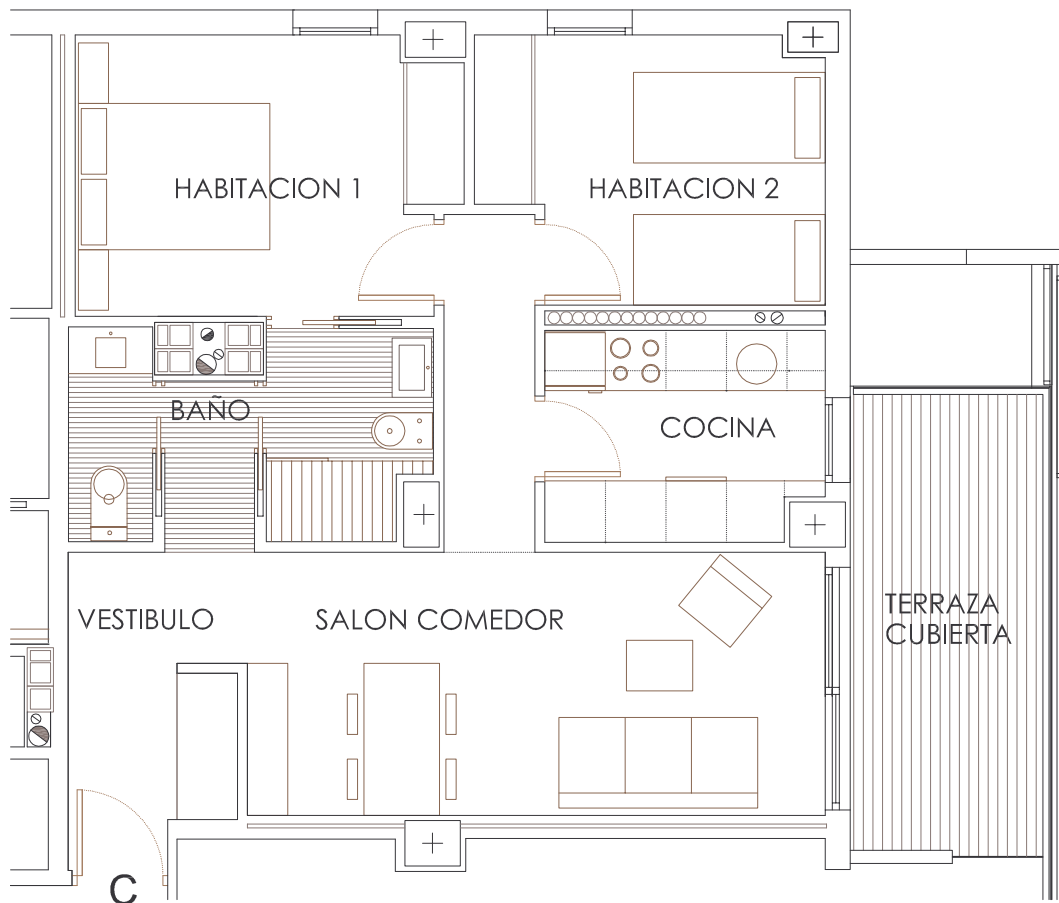

VIVIENDA TIPO C

PLANTAS: 1^a, 2^a, 3^a, 4^a, 5^a, 6^a, 7^a, 8^a, 9^a, 10^a, 11^a, 12^a a 13^a

SUPERFICIES TIPO C

SUP. ÚTIL	54,54 m ²
SUP. CONSTRUIDA *	72,09 m ²
TERRAZA CUBIERTA	9,41 m ²

* Incluido P.P.E.C.