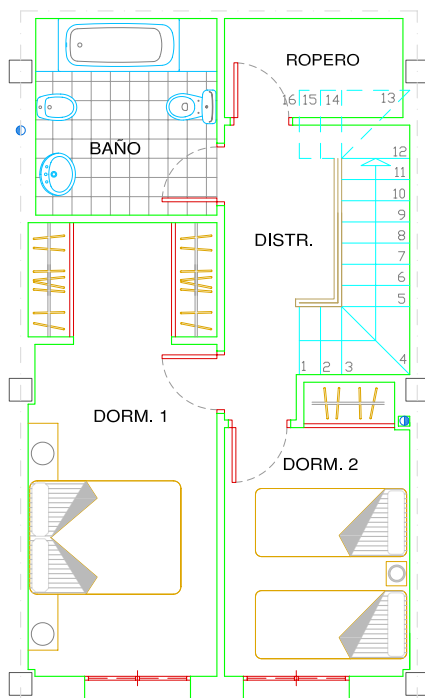

PLANTA BAJA Y PRIMERA

VIVIENDA 7 (TIPO B*)

PLANTA BAJA

PLANTA 1ª

ESCALA GRAFICA (1-100)

SUPERFICIES VIVIENDA 7 (TIPO B*)

SUP. UTIL CERRADA	77.47m ²
SUP. CONSTRUIDA CERRADA	91.97m ²
P.P.ELEM.COMUNES	14.97 m ²
TERRAZA CUBIERTA (100%)	16.68 m ²