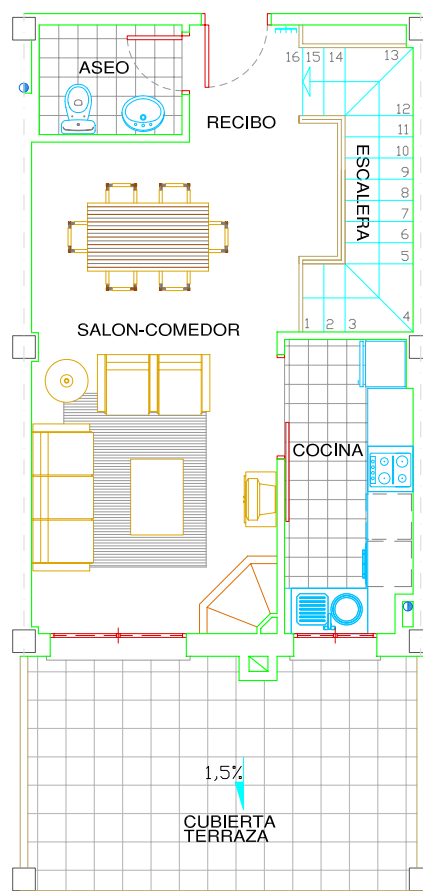

PLANTA BAJA Y PRIMERA

VIVIENDA 7 (TIPO B*)

PLANTA BAJA

PLANTA 1ª

ESCALA GRAFICA (1-100)

SUPERFICIES VIVIENDA 7 (TIPO B*)

SUP. UTIL CERRADA	77.47m ²
SUP. CONSTRUIDA CERRADA	91.97m ²
P.P.ELEM.COMUNES	14.97 m ²
TERRAZA CUBIERTA (100%)	16.68 m ²