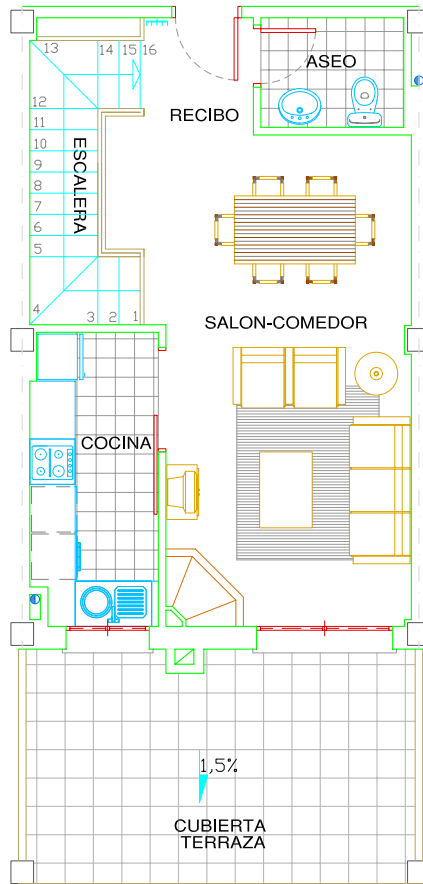

PLANTA BAJA Y PRIMERA

VIVIENDA 14 (TIPO B*s) BLOQUE 3

PLANTA BAJA

PLANTA 1ª

ESCALA GRAFICA (1-100)

SUPERFICIES VIVIENDA 14 (TIPO B*s)

SUP. UTIL CERRADA	77.47m ²
SUP. CONSTRUIDA CERRADA	91.97m ²
P.P.ELEM.COMUNES	14.97 m ²
TERRAZA CUBIERTA (100%)	16.68 m ²