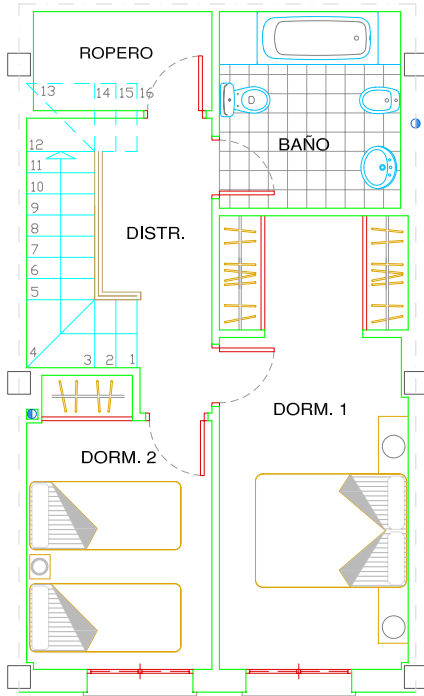

PLANTA BAJA Y PRIMERA

VIVIENDA 14 (TIPO B*s) BLOQUE 3

PLANTA BAJA

PLANTA 1ª

ESCALA GRAFICA (1-100)

SUPERFICIES VIVIENDA 14 (TIPO B*s)

SUP. UTIL CERRADA	77.47m ²
SUP. CONSTRUIDA CERRADA	91.97m ²
P.P.ELEM.COMUNES	14.97 m ²
TERRAZA CUBIERTA (100%)	16.68 m ²