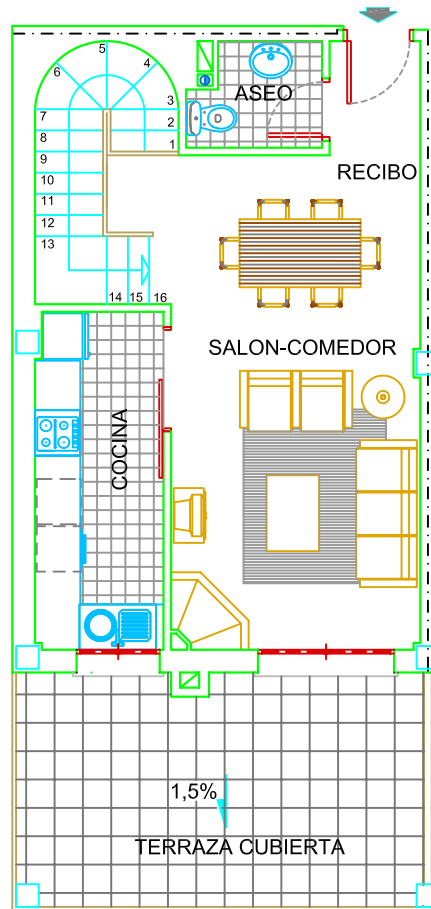

PLANTA BAJA Y PRIMERA

VIVIENDA 15 (TIPO D)

ESCALA GRAFICA (1-100)

SUPERFICIES VIVIENDA 15 (TIPO D)		 VEGA de la SELVA <i>residencial</i>		 VIVIENDAS JARDÍN
SUP. UTIL CERRADA	74.95 m ²			
SUP. CONSTRUIDA CERRADA	93.91 m ²			
P.P.ELEM.COMUNES	15.55 m ²			
TERRAZA CUBIERTA	17.30 m ²			