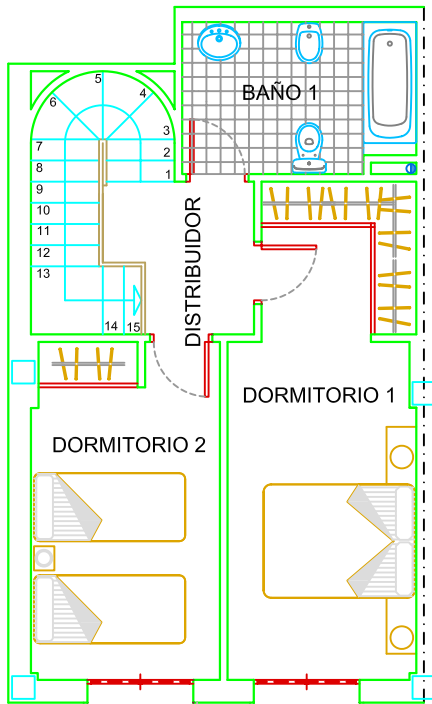

PLANTA BAJA Y PRIMERA

VIVIENDA 15 (TIPO D)

ESCALA GRAFICA (1-100)

SUPERFICIES VIVIENDA 15 (TIPO D)		 VEGA de la SELVA <i>residencial</i>		 VIVIENDAS JARDÍN
SUP. UTIL CERRADA	74.95 m ²			
SUP. CONSTRUIDA CERRADA	93.91 m ²			
P.P.ELEM.COMUNES	15.55 m ²			
TERRAZA CUBIERTA	17.30 m ²			