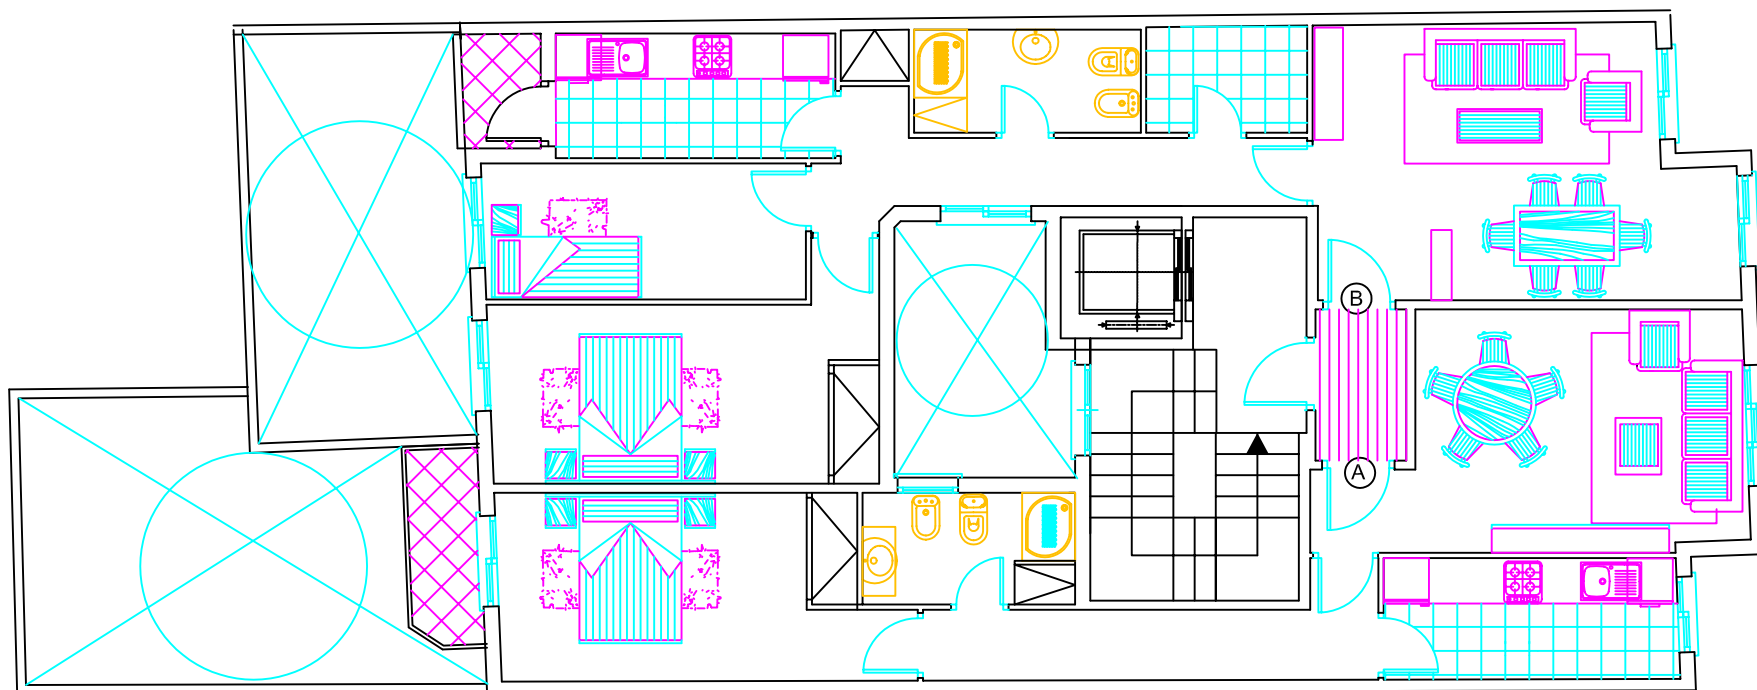

Sutil : 60.46 m2

Sutil : 45.89 m2

VIVIENDAS - PL. TIPO